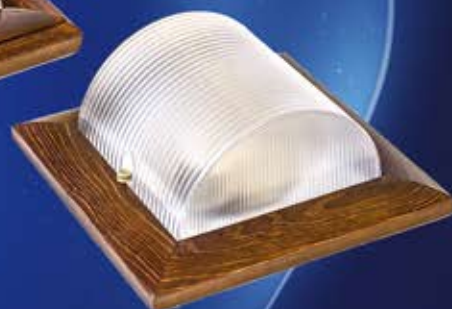

СВЕТ ЧПТУП «Витебское электротехническое предприятие «Свет»
www.svet-vitebsk.by
Тел.: +375(212) 35-11-32, 55-55-49, 34-66-03

Серия светильников «Кантри»

- Корпус светильника выполнен из натурального дерева
- Широкая цветовая гамма: орех, клен, вишня
- Степень защиты светильника: IP54
- Комплектуется керамическим патроном E27 под лампы накаливания, энергосберегающие.
- Возможна установка светодиодного модуля мощностью от 6 до 12 Вт
- Дополнительная защита корпуса полиуретановым лаком