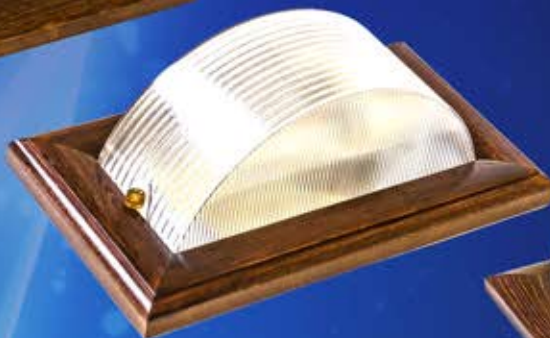

СВЕТ ЧПТУП «Витебское электротехническое предприятие «Свет»
www.svet-vitebsk.by
Тел.: +375(212) 35-11-32, 55-55-49, 34-66-03

Серия светильников «Кантри»

- Корпус светильника выполнен из натурального дерева
- Широкая цветовая гамма: орех, клен, вишня
- Степень защиты светильника: IP54
- Комплектуется керамическим патроном E27 под лампы накаливания, энергосберегающие.
- Возможна установка светодиодного модуля мощностью от 6 до 12 Вт
- Дополнительная защита корпуса полиуретановым лаком