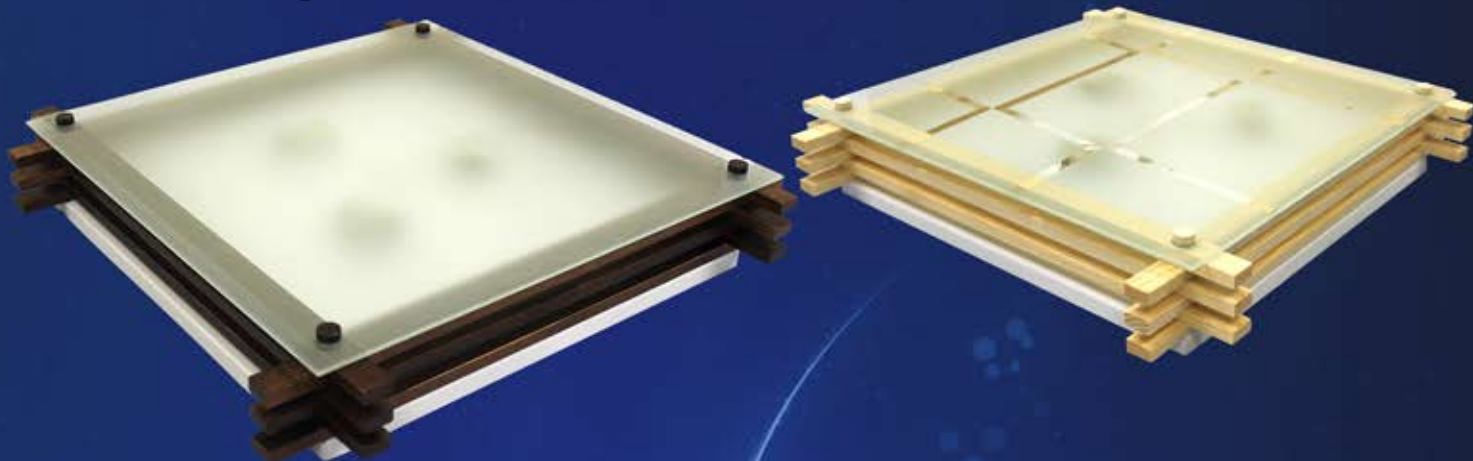

СВЕТ ЧПТУП «Витебское электротехническое предприятие «Свет»

www.svet-vitebsk.by

Тел.: +375(212) 35-11-32, 55-55-49, 34-66-03

Серия светильников «Бонсай»

- Корпус светильника выполнен из натурального дерева
- Различная цветовая гамма: орех, клен, вишня
- 3 типоразмера светильника: 330x330x85, 490x490x85 и 800x490x85 мм
- Мощность светильников: 2x60 Вт, 3x60 Вт и 4x60 Вт
- Исполнение светильника «Бонсай-3» под светодиодные лампы T8 L600 мм (2 шт или 3 шт)
- Современный эргономичный дизайн