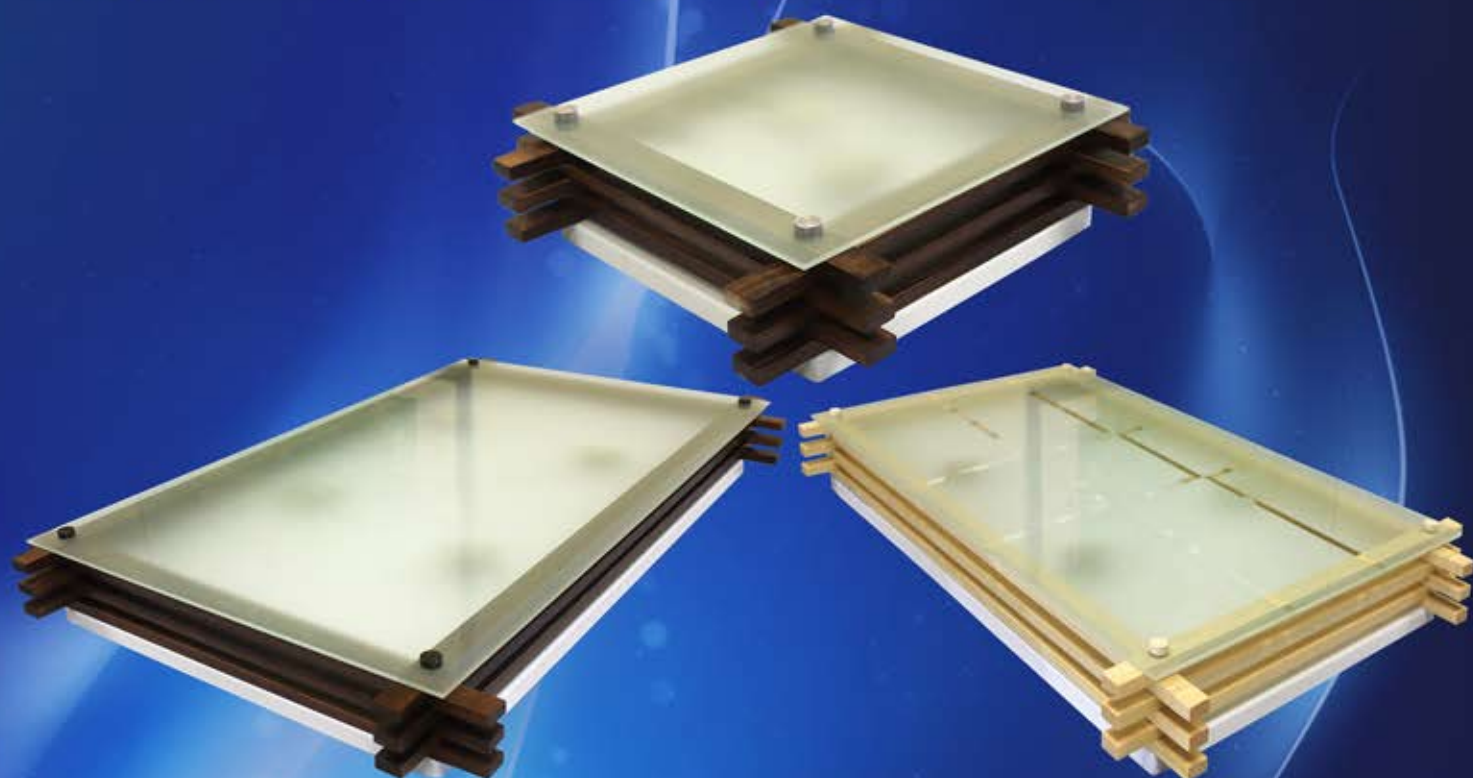

СВЕТ ЧПТУП «Витебское электротехническое предприятие «Свет»

www.svet-vitebsk.by

Тел.: +375(212) 35-11-32, 55-55-49, 34-66-03

Серия светильников «Бонсай»

- Корпус светильника выполнен из натурального дерева
- Различная цветовая гамма: орех, клен, вишня
- 3 типоразмера светильника: 330x330x85, 490x490x85 и 800x490x85 мм
- Мощность светильников: 2x60 Вт, 3x60 Вт и 4x60 Вт
- Исполнение светильника «Бонсай-3» под светодиодные лампы T8 L600 мм (2 шт или 3 шт)
- Современный эргономичный дизайн